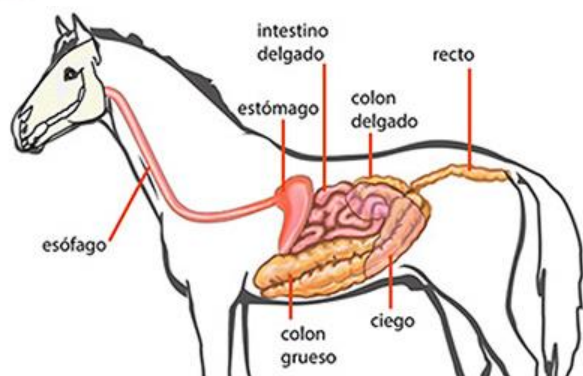

PELLETS HORSE GASTRO

PINSO COMPLEMENTARI GRANULAT

Pinso complementari en pellets especial per a incloure en l'alimentació dels cavalls. Alta aportació de llevats per contribuir a estabilitzar la flora intestinal, d'aquesta manera s'estimula la digestió dels cavalls a la vegada que actua com a un bon protector gàstric.

- INSTRUCCIONS D'ÚS:

Per cavalls de 500 kg, proporcionar 20g de pellets dos cops al dia.

Per resultats òptims administrar de forma diària durant períodes d'entrenament o estrès.

- ENVÀS: Cubell 3,6 kg
- PRESENTACIÓ: Pellets